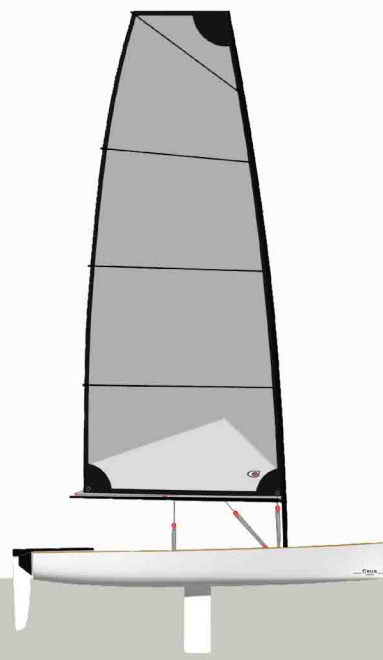

# le vele del Truc

**SOFT WING 5.8**

superficie 5.8 mq  
 altezza albero 4.45 m  
 lunghezza bottom 2160 mm  
 lunghezza top 2290 mm  
 materiale pentex  
 costruzione a pannelli orizzontali  
 \_per bambini e meno esperti  
 \_fino a 25kn di vento

**COOL WING 6.8**

superficie 6.8 mq  
 altezza albero 5.20 m  
 lunghezza bottom 2160 mm  
 lunghezza top 2290 mm  
 lunghezza prolunga 750 mm  
 materiale pentex  
 costruzione a pannelli orizzontali  
 \_per tutti in ogni condizione  
 \_fino a 18kn di vento

**SPORT WING 7.8**

superficie 7.8 mq  
 altezza albero 5.70 m  
 lunghezza bottom 2160 mm  
 lunghezza top 2290 mm  
 lunghezza prolunga 1250 mm  
 materiale pentex  
 costruzione triradiale  
 \_per esperti e venti leggeri  
 \_fino a 12kn di vento

*Tre vele con lo stesso albero,  
 per le esigenze di ciascuno e  
 per sfruttare al meglio ogni condizione*

L'armo 100% carbonio

- 1 boma
- 2 top
- 3 bottom
- 4 prolunga
- 5 vela